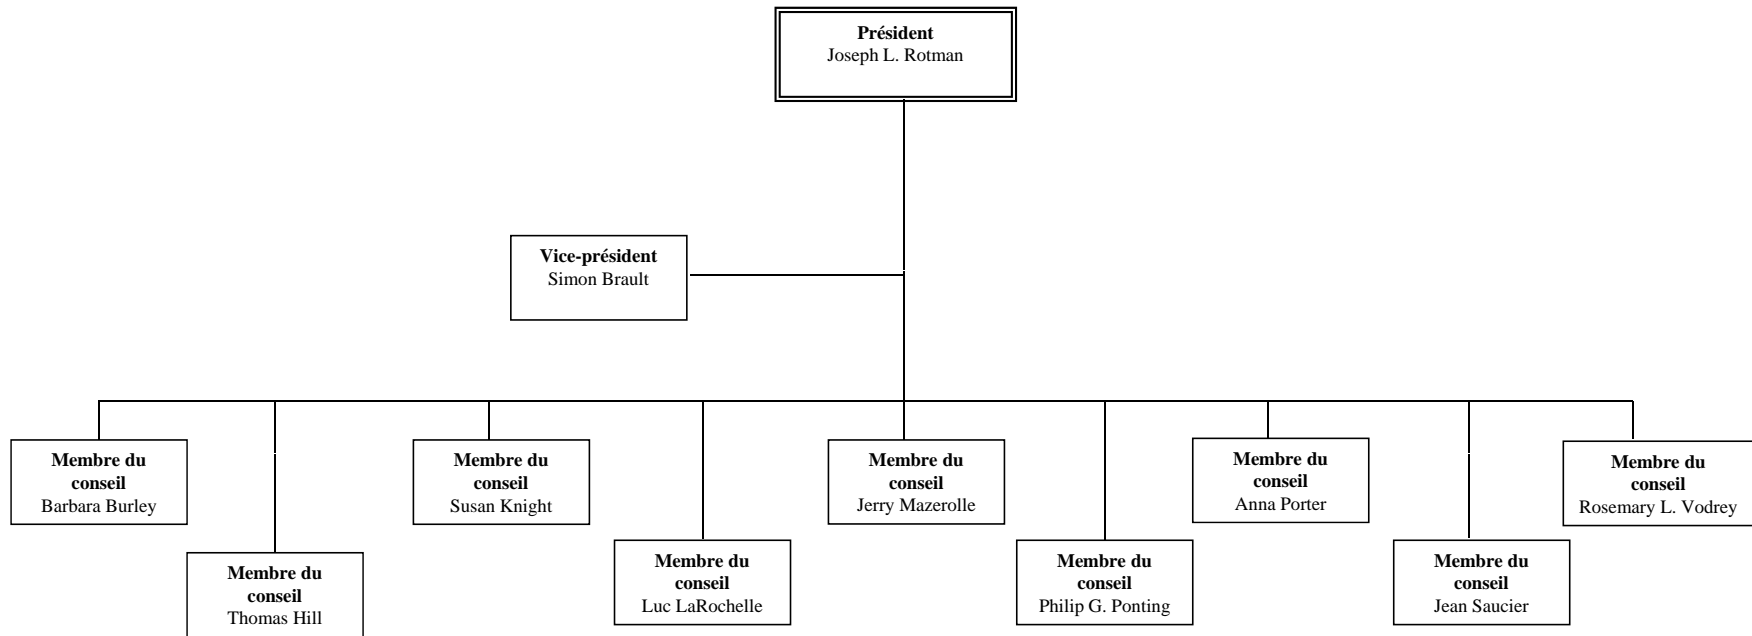

## Conseil d'administration

# Groupe exécutif de gestion (GEG)

Total des postes: 249  
○ PSAC – Professionnel: 102  
● PSAC – Soutien: 91  
△ Non-unionized: 30  
□ Management: 26

a: par interim  
ag: agence  
c: congé  
t: emploi de durée déterminée  
at: affectation temporaire  
h: tarif horaire  
mat: congé de maternité  
tp: temps partiel  
d: détachement