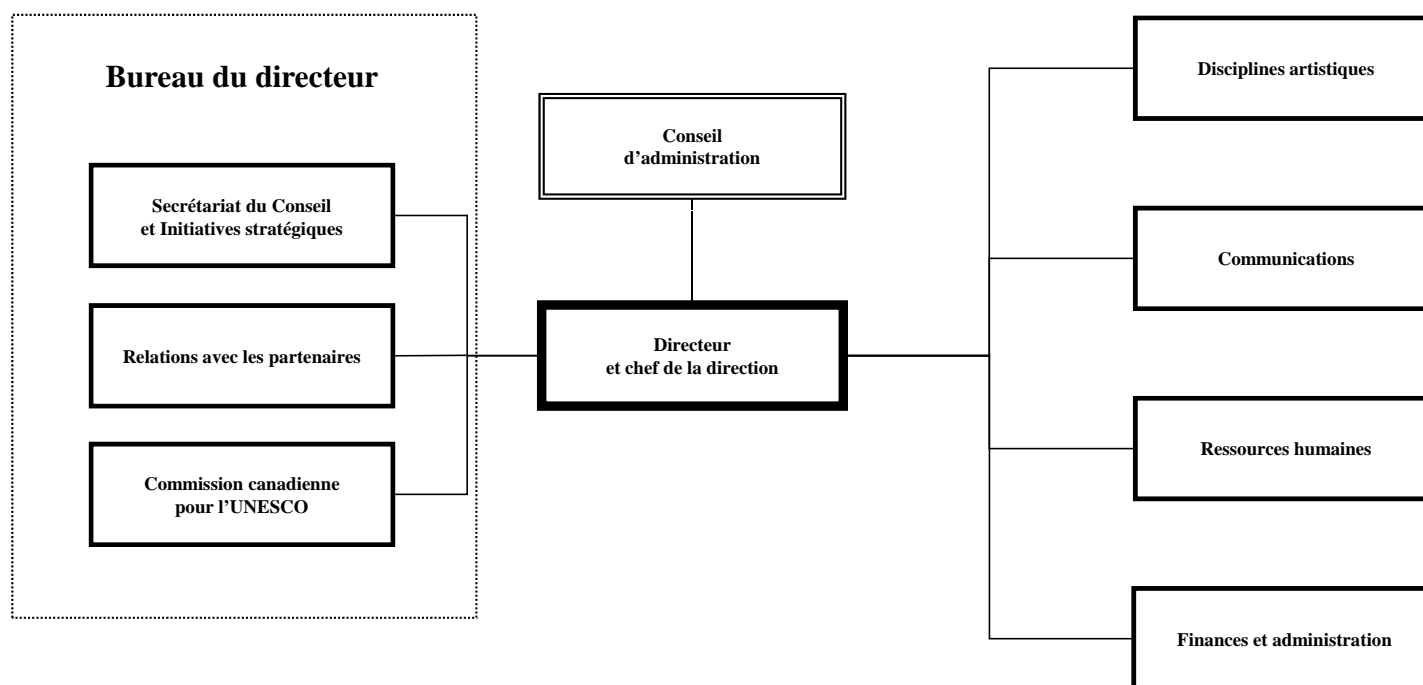

## Conseil d'administration

# Groupe exécutif de gestion (GEG)

Total des postes: 249  
○ PSAC – Professionnel: 102  
● PSAC – Soutien: 91  
△ Non-unionized: 30  
□ Management: 26

a: par interim  
ag: agence  
c: congé  
t: emploi de durée déterminée  
at: affectation temporaire  
h: tarif horaire  
mat: congé de maternité  
tp: temps partiel  
d: détachement